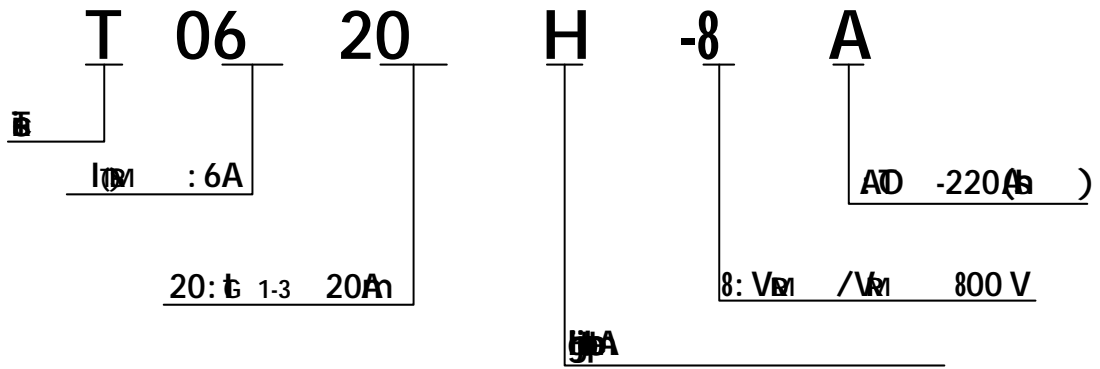

ORDERING INFORMATION

U620H 8A

è Jè Mb

Co , t

ORDERING INFORMATION

Part No.	V _{DR} / V _R (V)	G (An)	S	Boll (p)	Depth
		- -			
U620H-8A	800	20	Ø -220A(p)	50	Tb

Rev

Rev	Rev	Rev
A .10, 2023	A 1.0	Rev
C11, 2025	A 1.1	Rev

PACKAGE MECHANICAL DATA